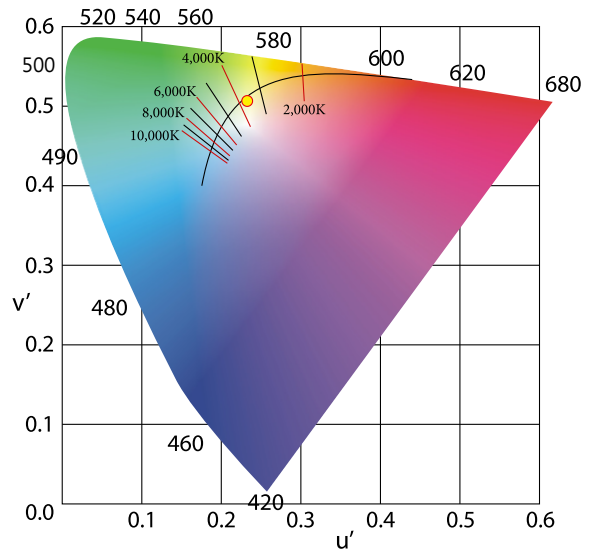

Parameters	
CIE_x	0.3955
CIE_y	0.3829
CIE_u'	0.2325
CIE_v'	0.5065
CCT	3661 K
Duv	-0.0012
CRI (Ra)(R1~R8)	98
CRI (Re) (R1-R15)	97
CQS	98
TLCl(Qa)	99
GAI	76
TM-30-15 Rf	96
TM-30-15 Rg	103
Illuminance	652 lux
Foot Candle	60.5 fc
PPFD (400-700nm)	11.45 μmol/m ² s
λp	654 nm
λD	581 nm
Purity (Pe)	30 %
SP Ratio	1.8
Circadian Stimulus	0.37
Circadian Light	394

Spectrum

CRI (Re) (R1-R15)

Ra = 98 Re = 97

CIE 1931

$x = 0.3955$, $y = 0.3829$ CCT = 3661K

CIE 1976

$x = 0.2325$, $y = 0.5065$ CCT = 3661K

C78.377 - 2017