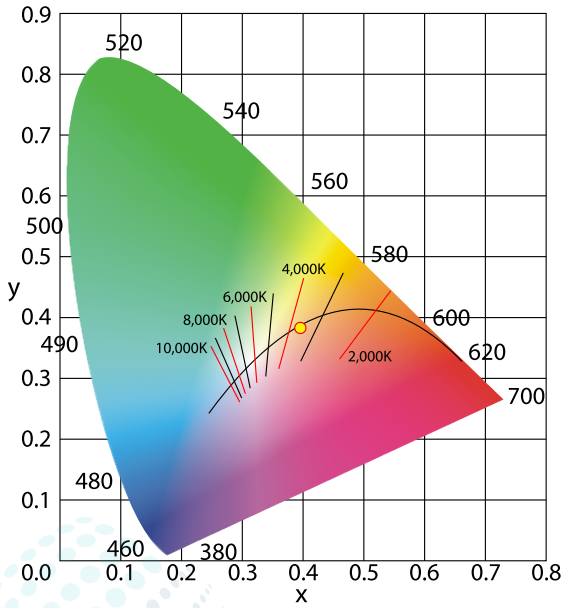

Parameters	
CIE_x	0.3955
CIE_y	0.3829
CIE_u'	0.2325
CIE_v'	0.5065
CCT	3661 K
Duv	-0.0012
CRI (Ra)(R1~R8)	98
CRI (Re) (R1-R15)	97
CQS	98
TLCl(Qa)	99
GAI	76
TM-30-15 Rf	96
TM-30-15 Rg	103
Illuminance	652 lux
Foot Candle	60.5 fc
PPFD (400-700nm)	11.45 μmol/m ² s
λp	654 nm
λD	581 nm
Purity (Pe)	30 %
SP Ratio	1.8
Circadian Stimulus	0.37
Circadian Light	394

Spectrum

CRI (Re) (R1-R15)

Ra = 98 Re = 97

CIE 1931

$x = 0.3955$, $y = 0.3829$ CCT = 3661K

CIE 1976

$x = 0.2325$, $y = 0.5065$ CCT = 3661K

C78.377 - 2017