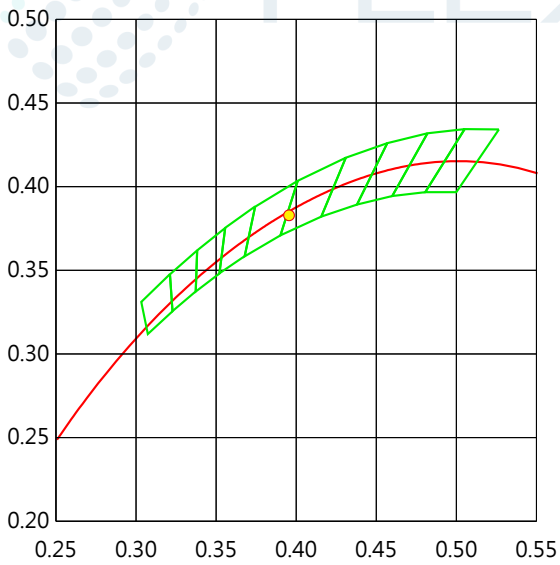

Parameters	
CIE_x	0.3955
CIE_y	0.3829
CIE_u'	0.2325
CIE_v'	0.5065
CCT	3661 K
Duv	-0.0012
CRI (Ra)(R1~R8)	98
CRI (Re) (R1-R15)	97
CQS	98
TLCl(Qa)	99
GAI	76
TM-30-15 Rf	96
TM-30-15 Rg	103
Illuminance	652 lux
Foot Candle	60.5 fc
PPFD (400-700nm)	11.45 μmol/m ² s
λp	654 nm
λD	581 nm
Purity (Pe)	30 %
SP Ratio	1.8
Circadian Stimulus	0.37
Circadian Light	394

Spectrum

CRI (Re) (R1-R15)

Ra = 98 Re = 97

CIE 1931

$x = 0.3955$, $y = 0.3829$ CCT = 3661K

CIE 1976

$x = 0.2325$, $y = 0.5065$ CCT = 3661K

C78.377 - 2017